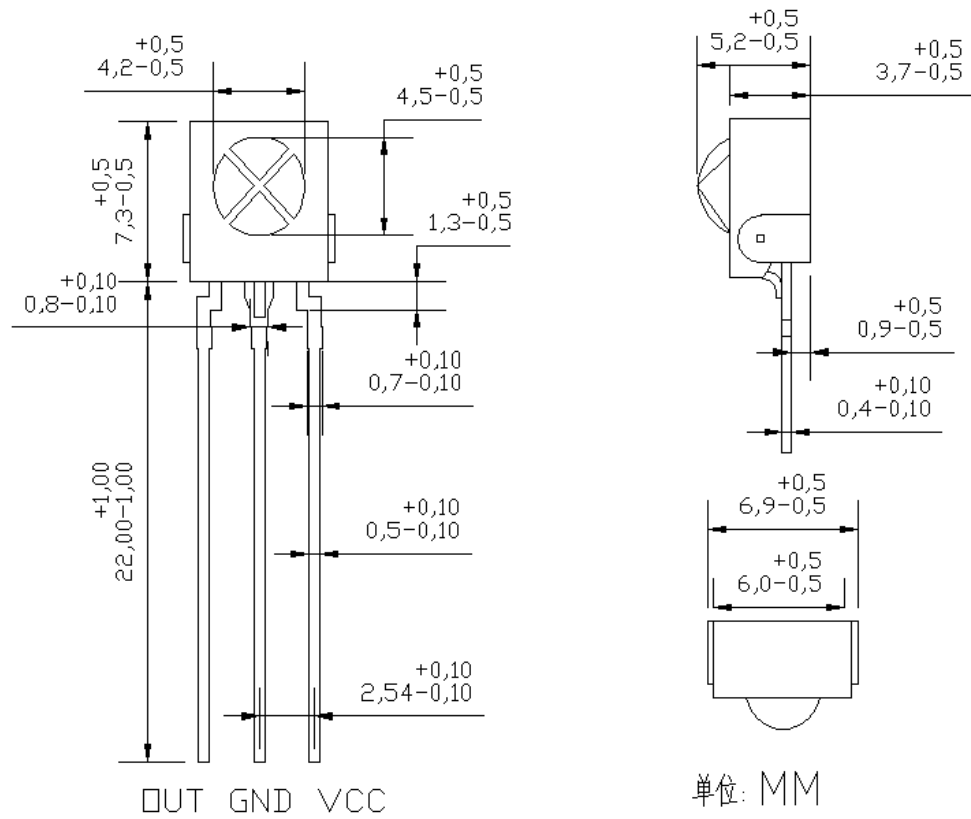

**LIGHT ELECTRONICS CO., LTD.**

<b>Part No.</b>	<b>LG-IRM2A438KSF3</b>		
-----------------	------------------------	--	--

**LIGHT ELECTRONICS CO., LTD.**

L

**LIGHT ELECTRONICS CO., LTD.**

150mm× 190mm

( pcs / )	( / )	( / )
<b>500</b>	<b>10</b>	<b>4</b>