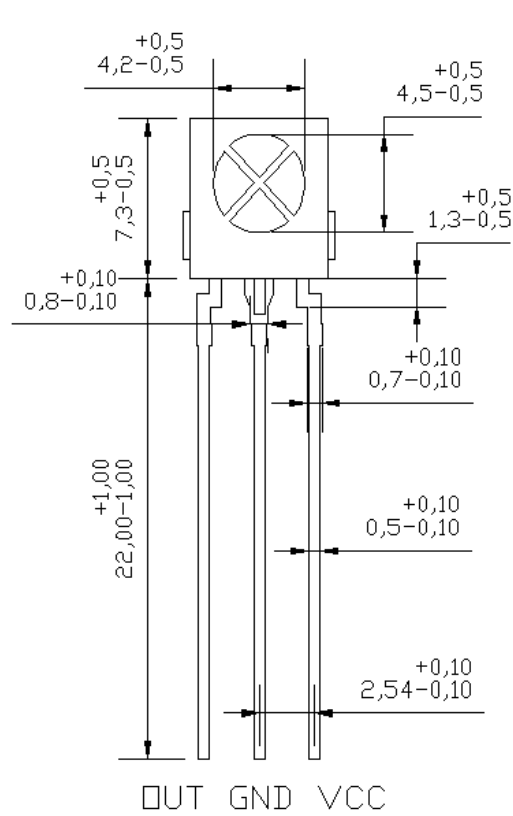

<b>Part No.</b>	<b>LG-IRM2A438KSF3</b>		
-----------------	------------------------	--	--

L

单位: MM

150mm× 190mm

(pcs / )	( / )	( / )
<b>500</b>	<b>10</b>	<b>4</b>